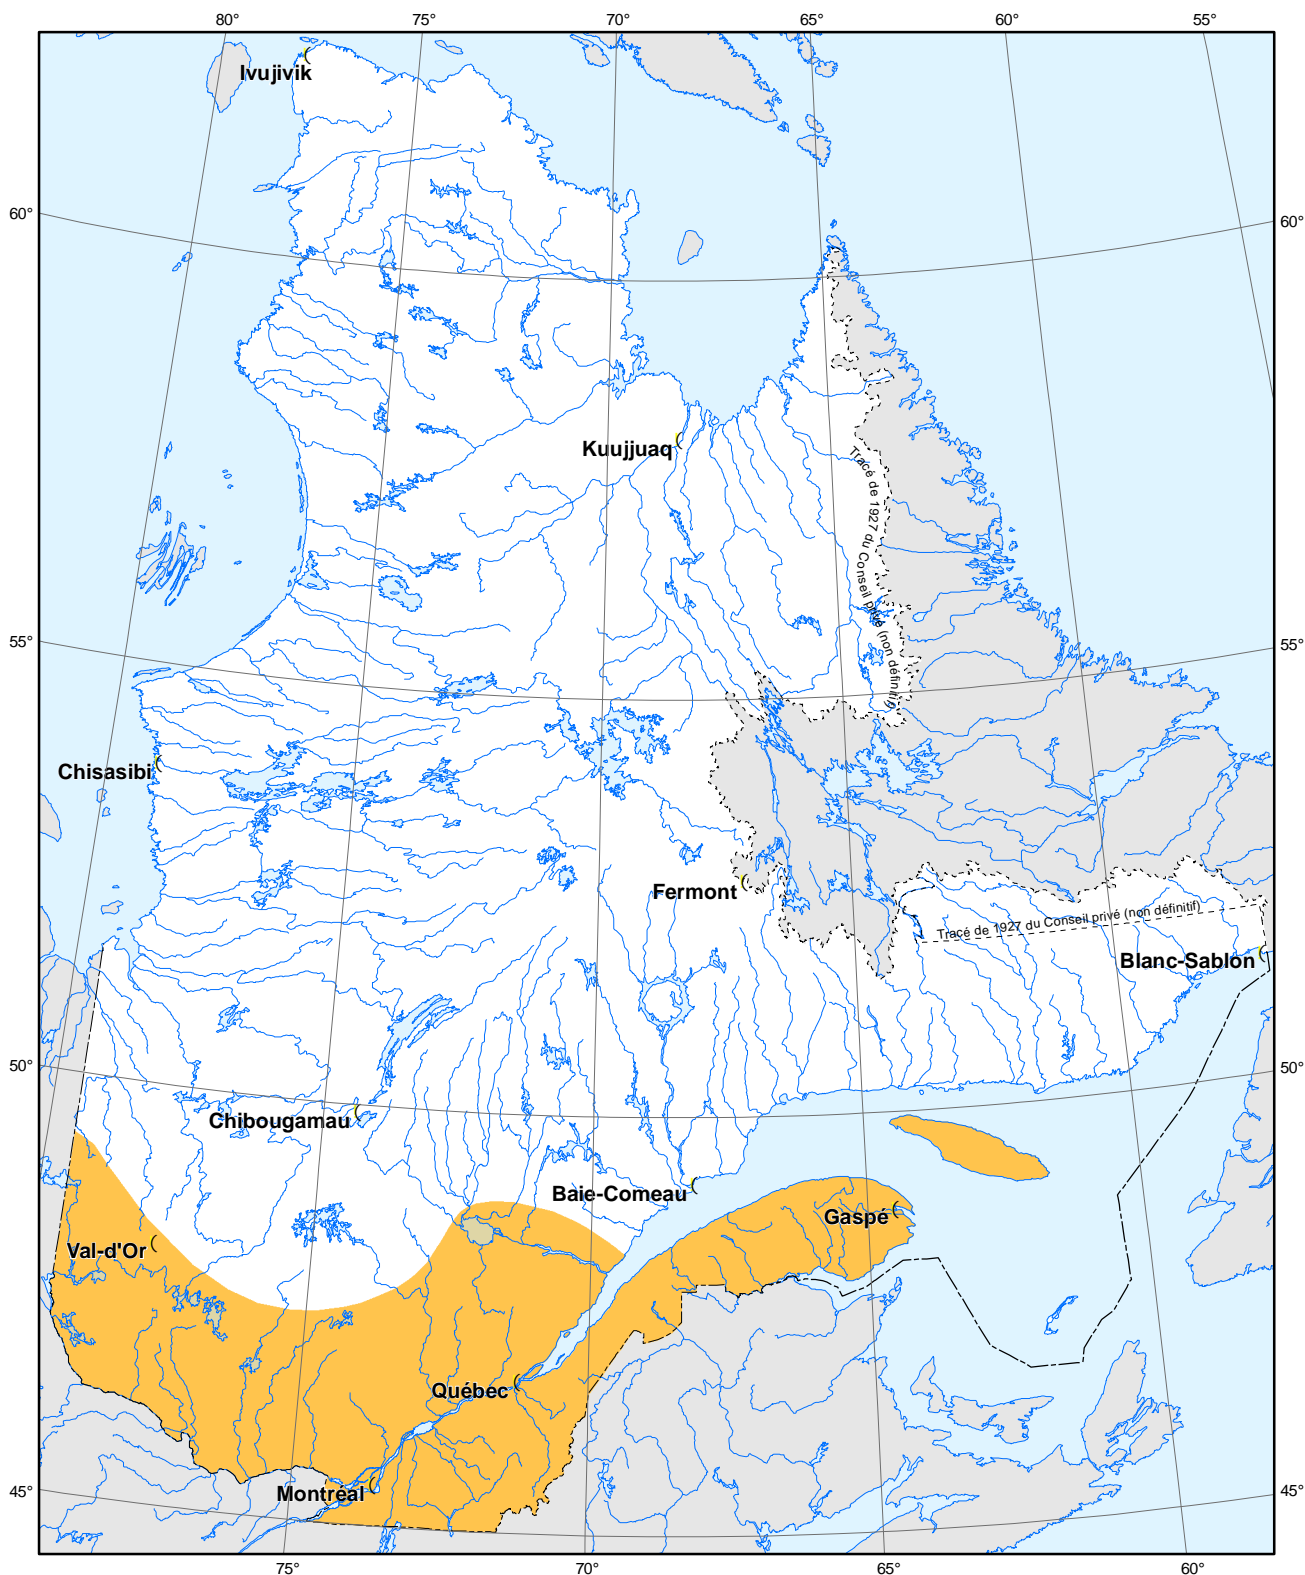

Répartition du cerf de Virginie (*Odocoileus virginianus*) au Québec

 Répartition

Projection cartographique:
Conique de Lambert avec deux parallèles d'échelle conservée (46e et 60e).

0 200 km
1/10 000 000