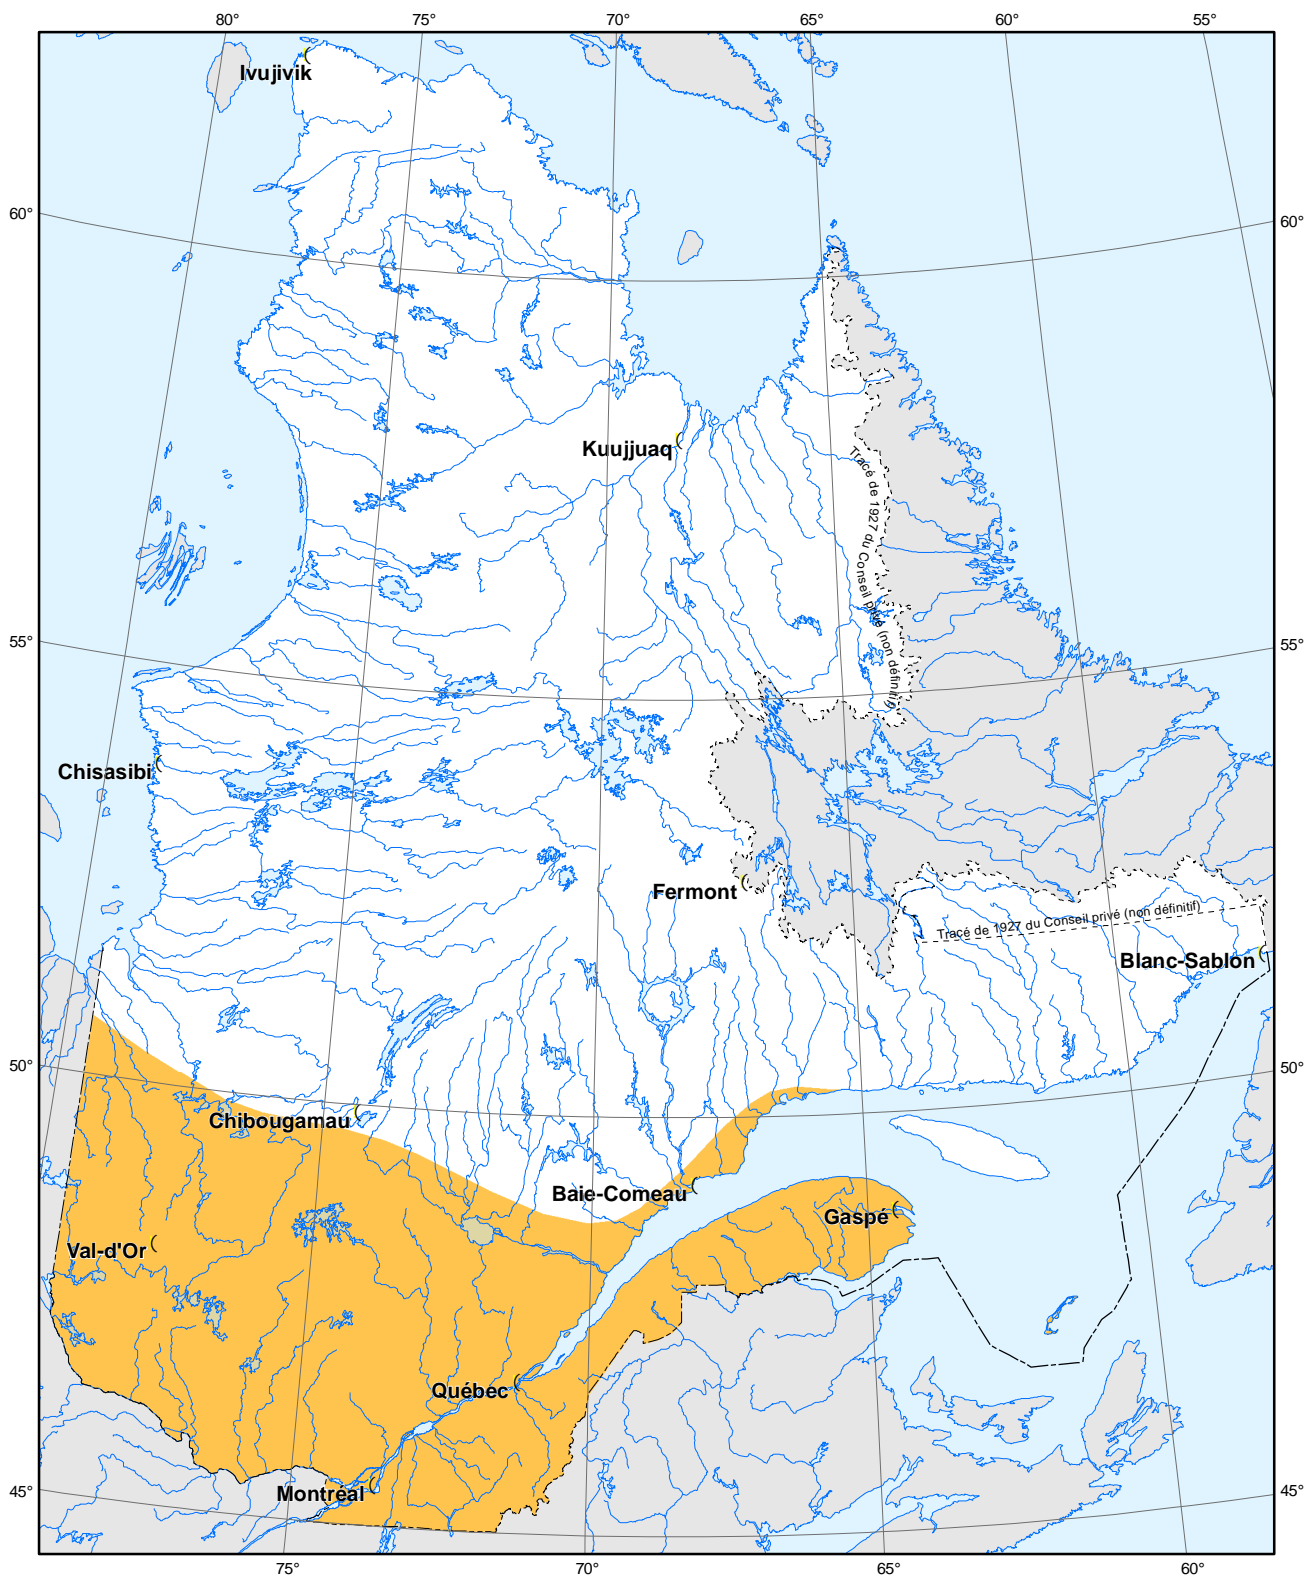

Répartition du coyote (*Canis latrans*) au Québec

 Répartition

Projection cartographique:
Conique de Lambert avec deux parallèles d'échelle conservée (46e et 60e).

0 200 km
1/10 000 000

Sources : BGAQ (1/2 000 000) du Ministère des Ressources naturelles et de la Faune, 2003