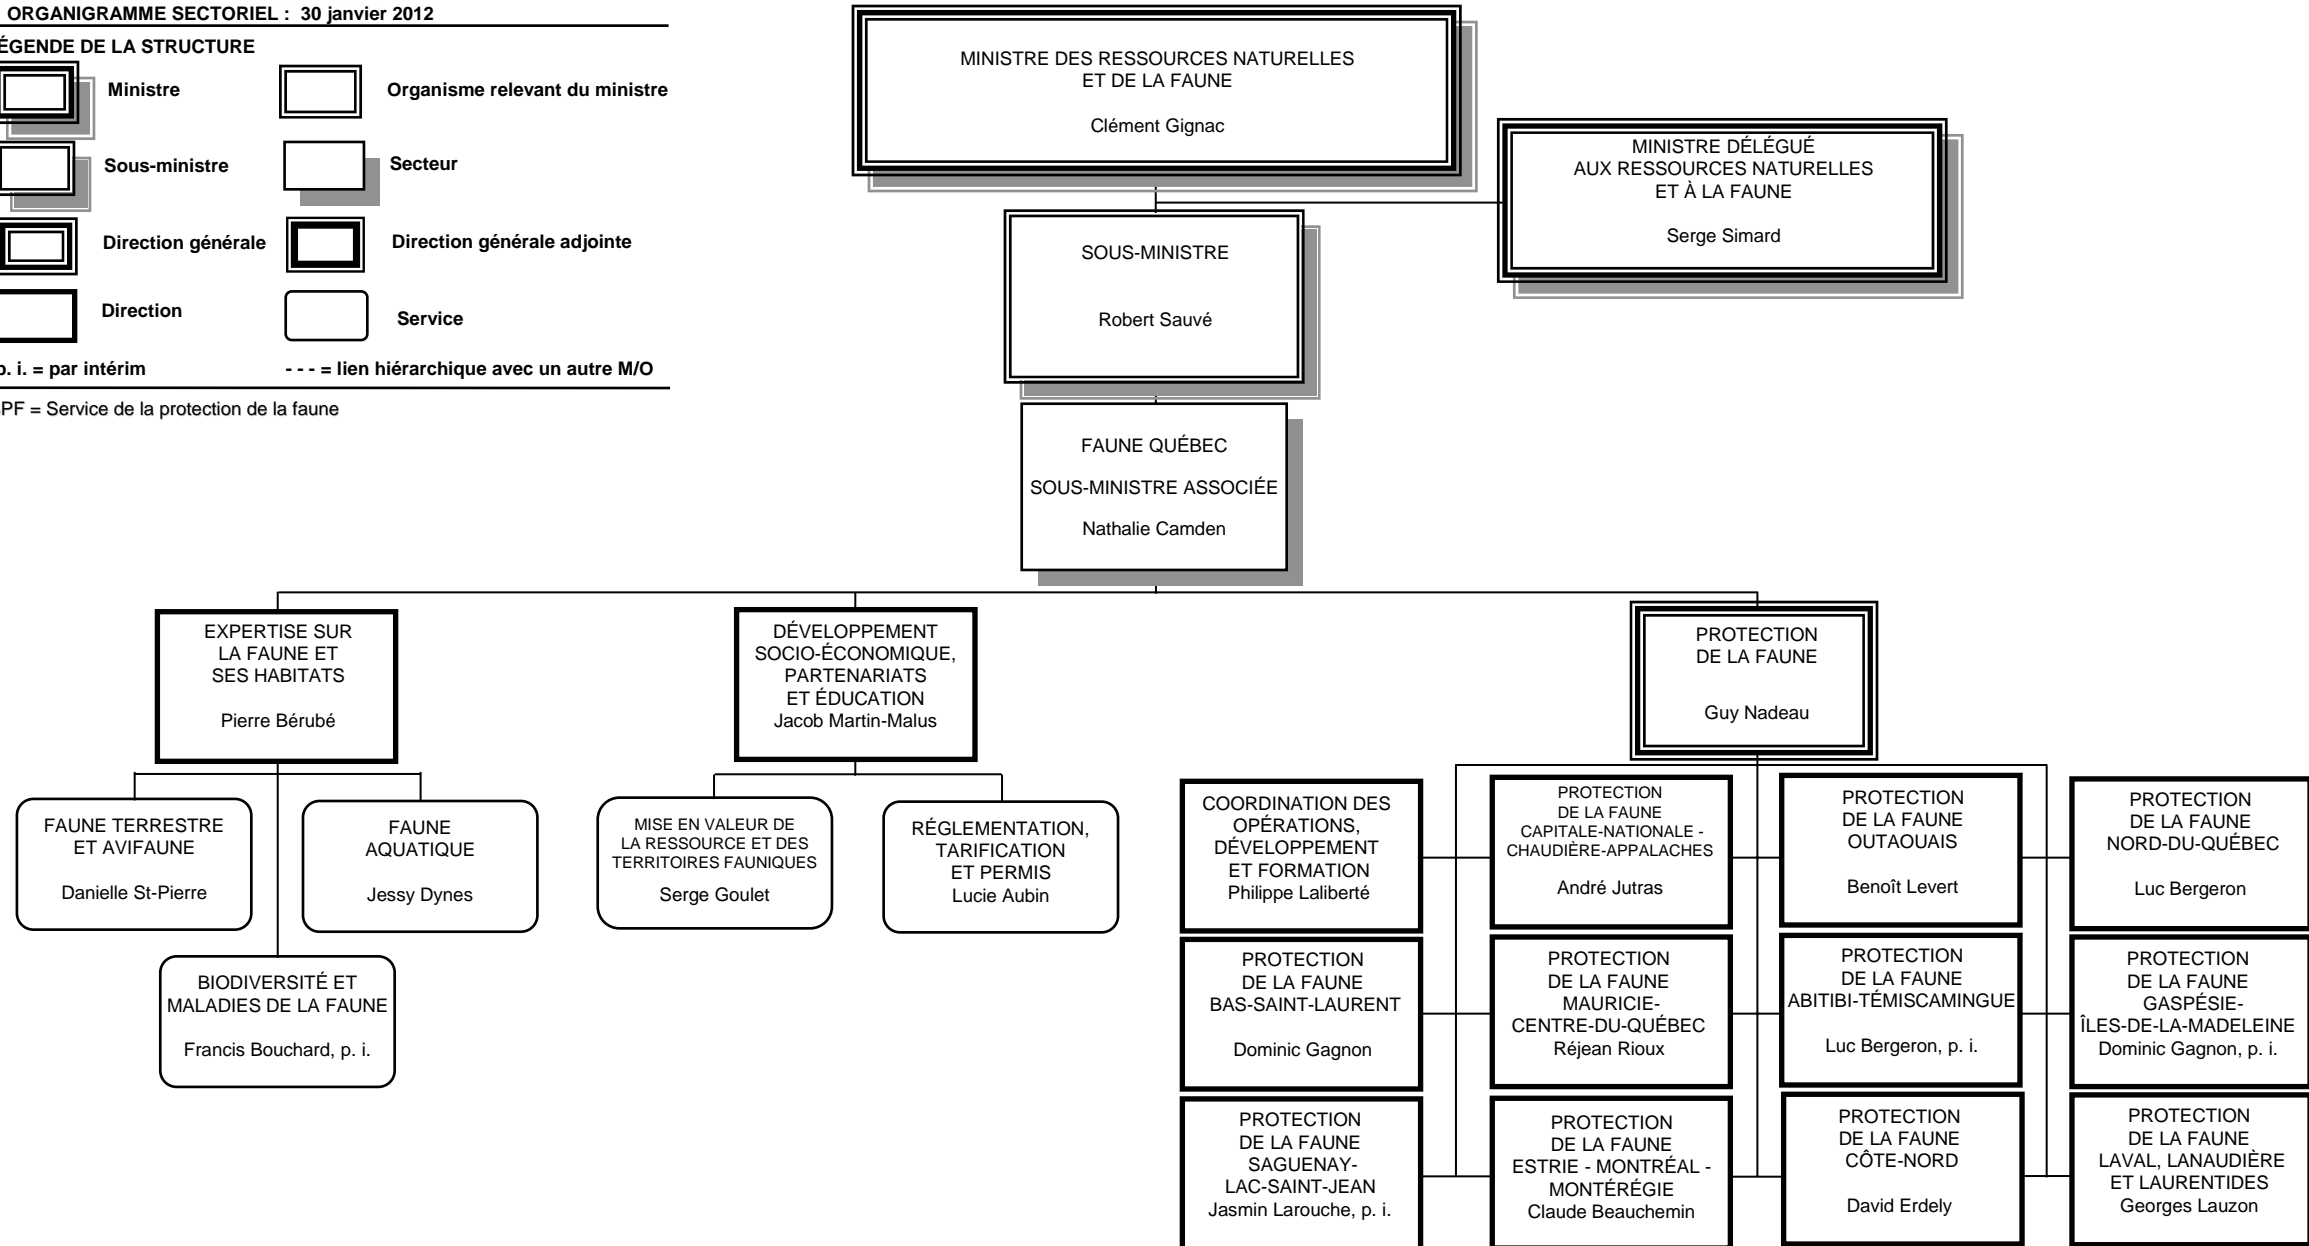

LÉGENDE DE LA STRUCTURE

p. i. = par intérim      - - - = lien hiérarchique avec un autre M/O

SPF = Service de la protection de la faune

LÉGENDE DE LA STRUCTURE

p. i. = par intérim      - - - = lien hiérarchique avec un autre M/O

SPF = Service de la protection de la faune

LÉGENDE DE LA STRUCTURE

p. i. = par intérim      - - - = lien hiérarchique avec un autre M/O

SPF = Service de la protection de la faune