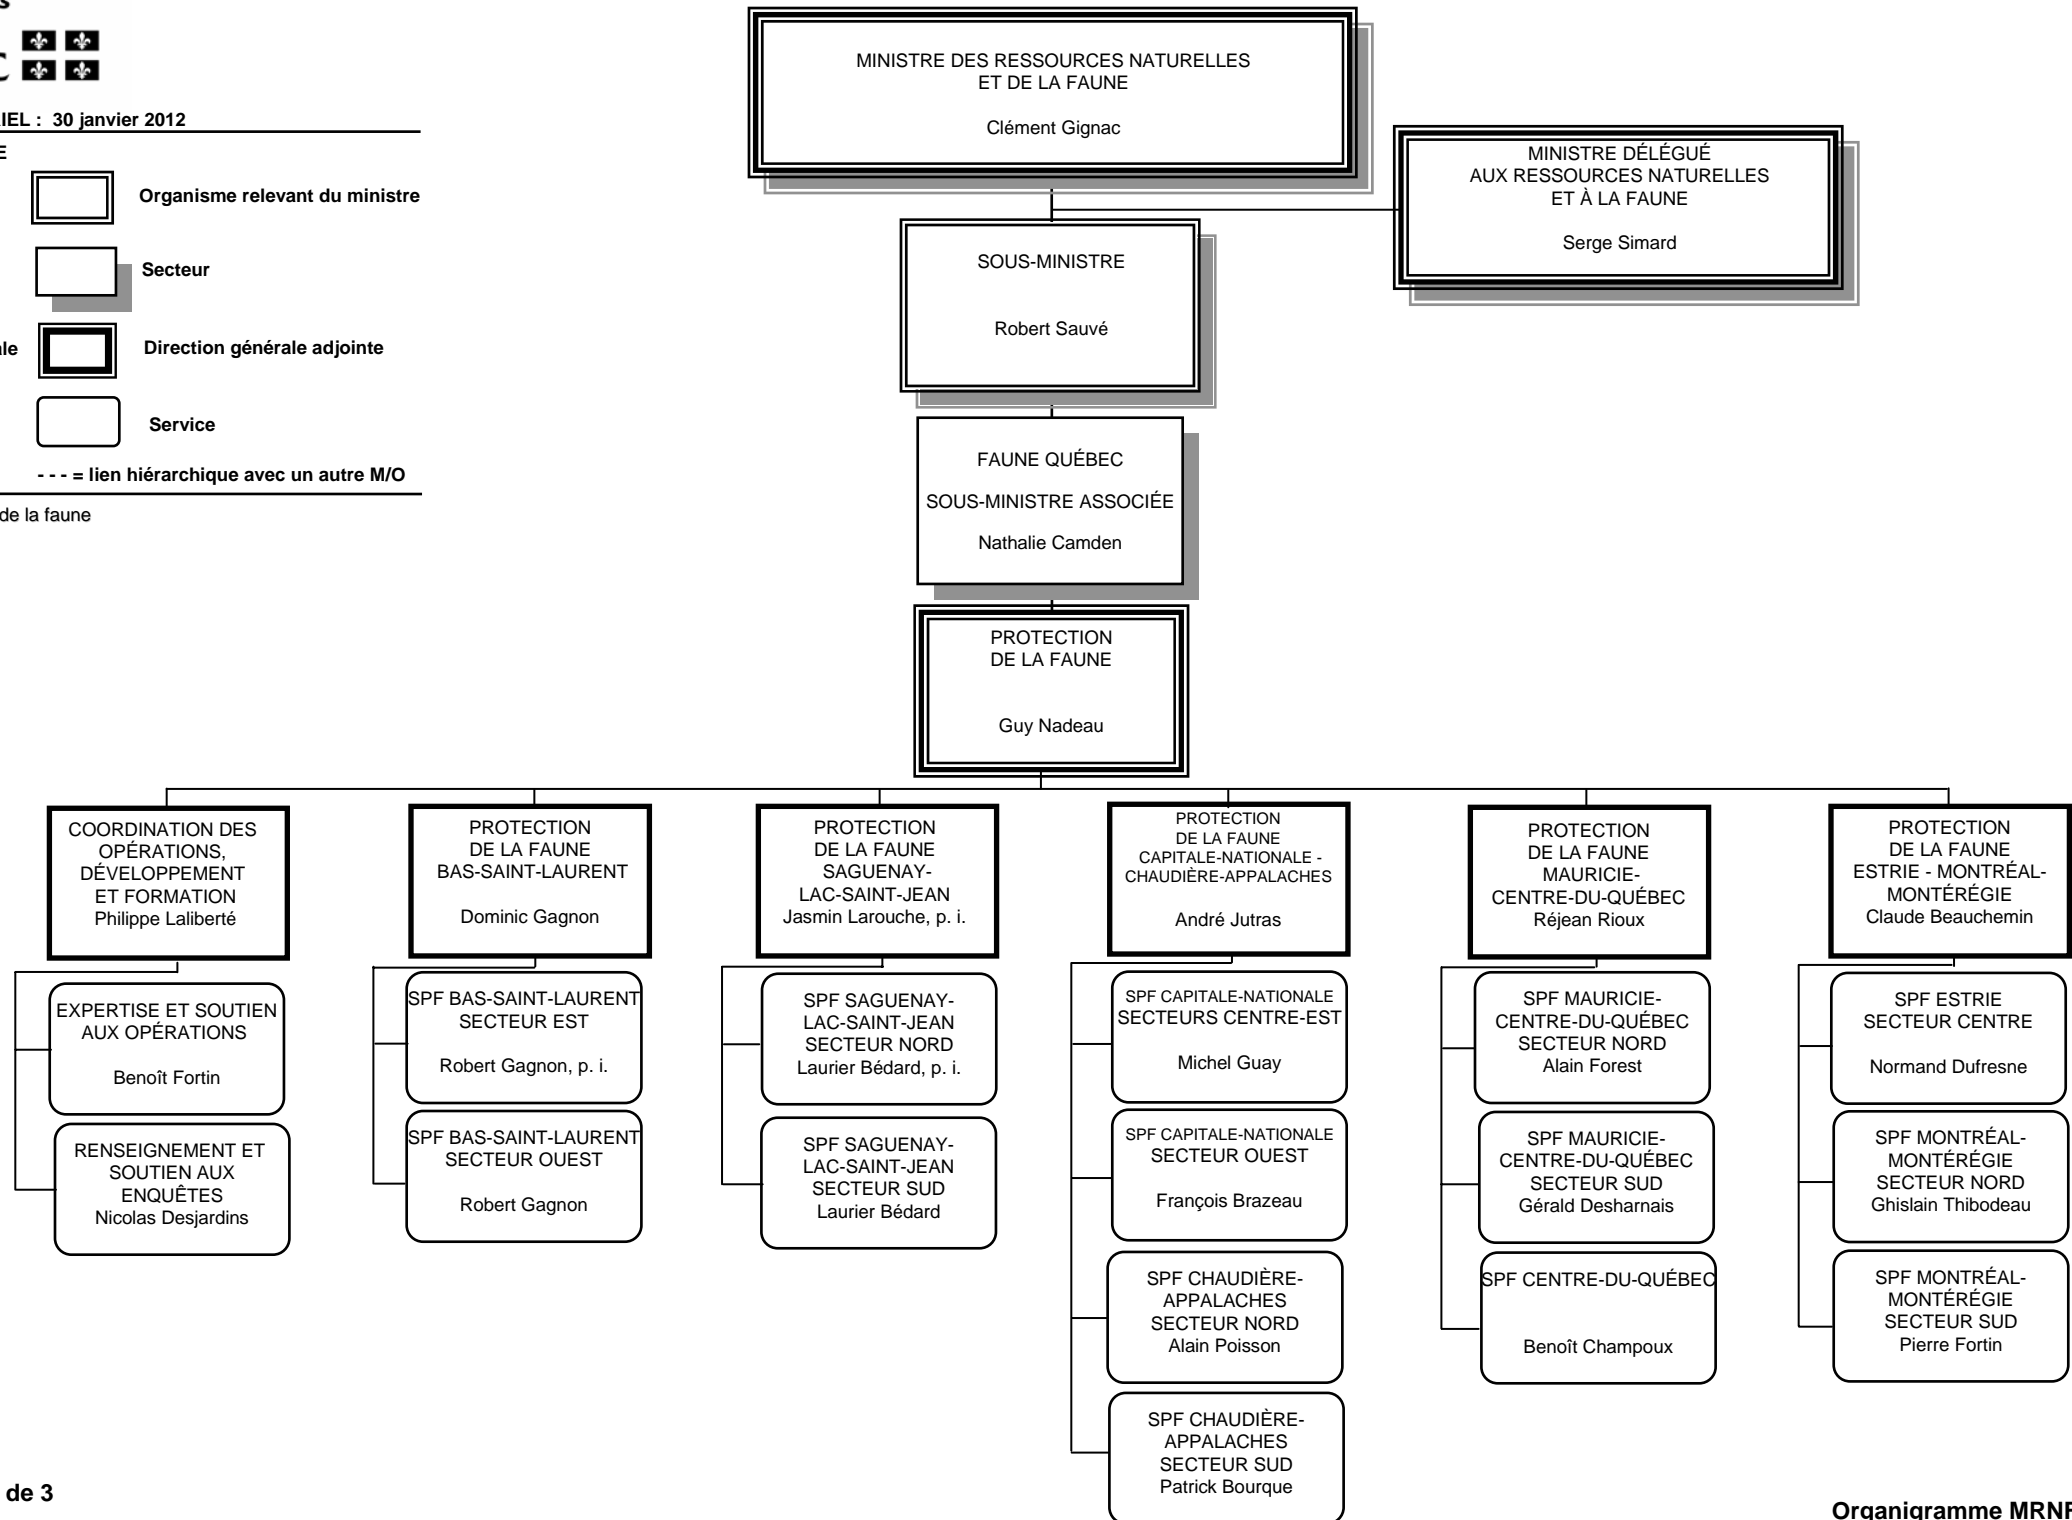

LÉGENDE DE LA STRUCTURE

p. i. = par intérim      - - - = lien hiérarchique avec un autre M/O

SPF = Service de la protection de la faune

LÉGENDE DE LA STRUCTURE

p. i. = par intérim      - - - = lien hiérarchique avec un autre M/O

SPF = Service de la protection de la faune

LÉGENDE DE LA STRUCTURE

p. i. = par intérim      - - - = lien hiérarchique avec un autre M/O

SPF = Service de la protection de la faune