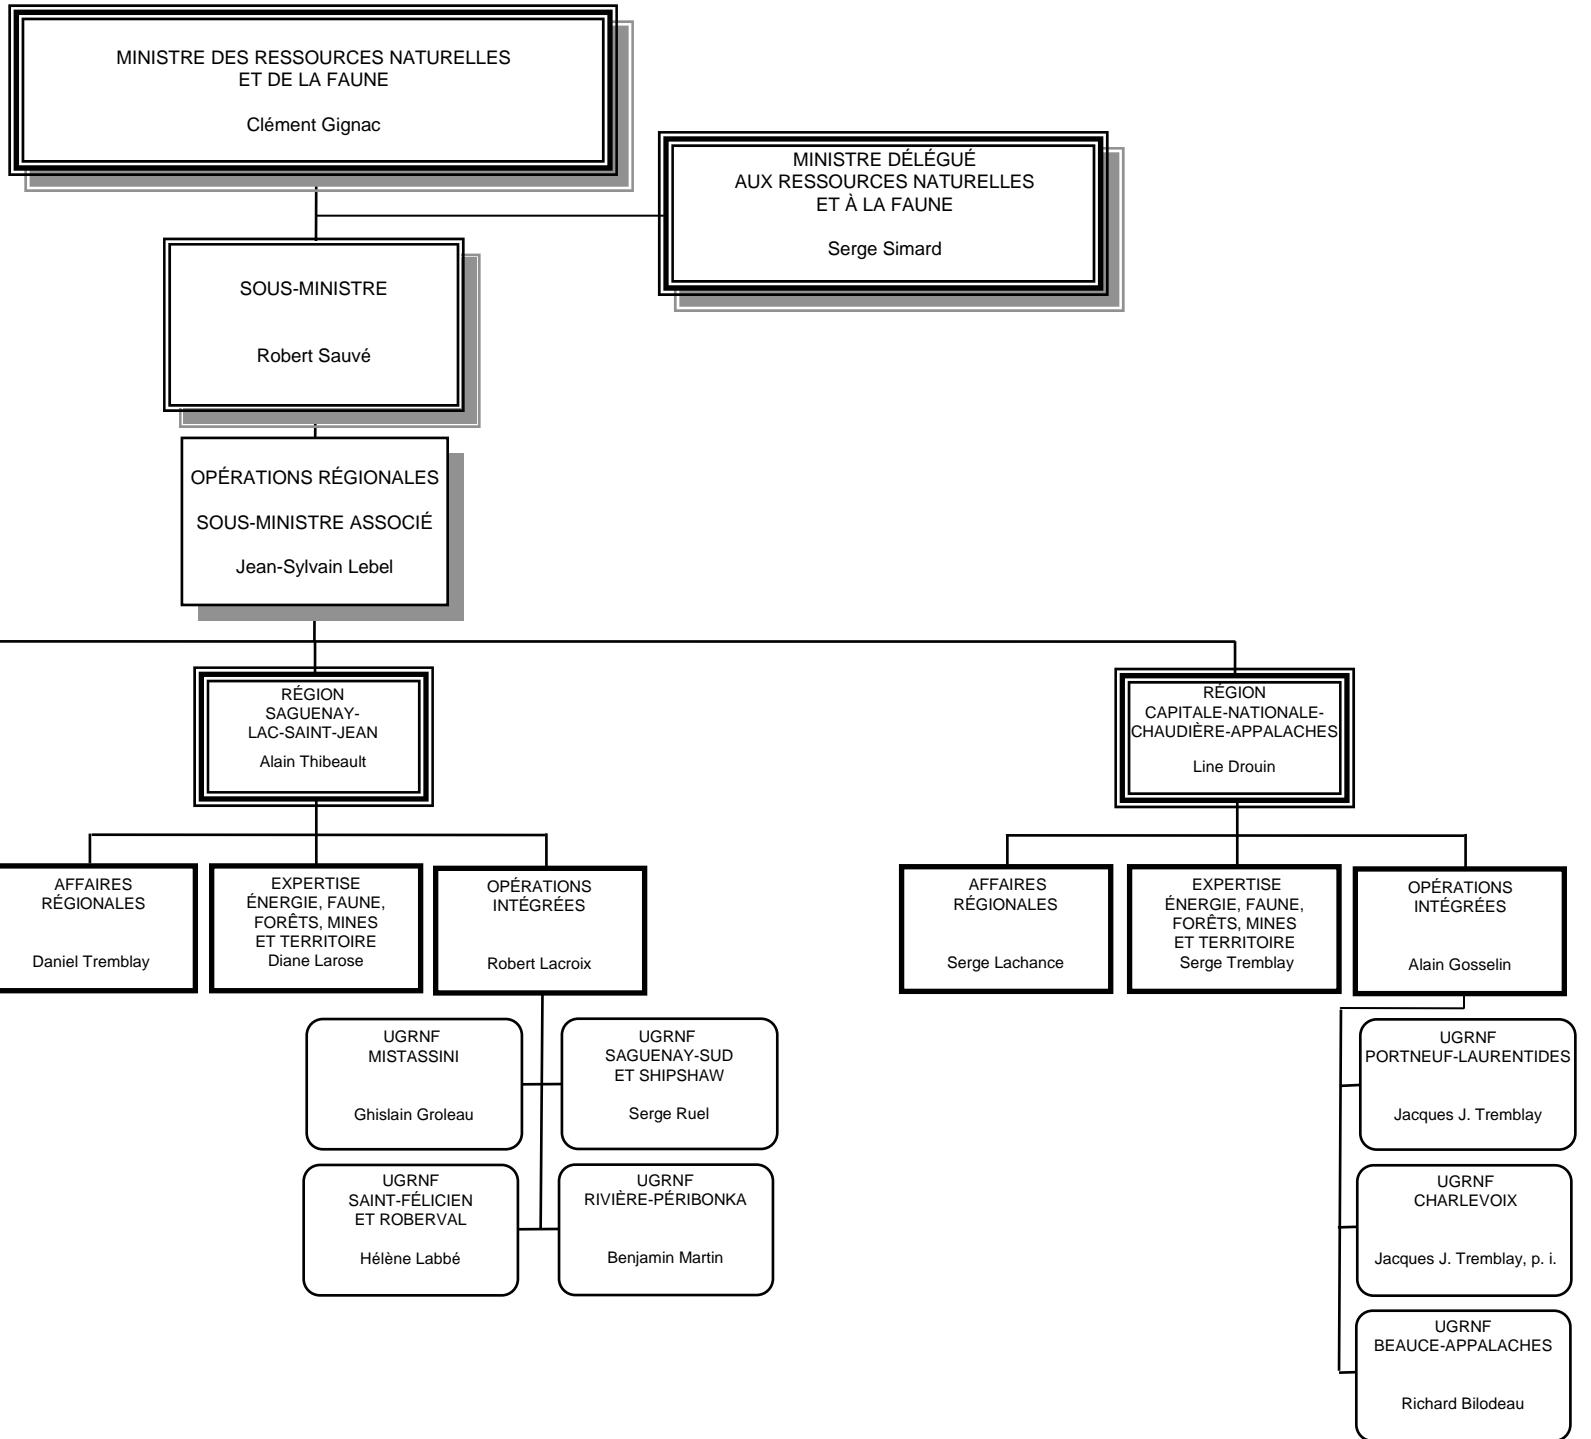

LÉGENDE DE LA STRUCTURE

p. i. = par intérim      - - - = lien hiérarchique avec un autre M/O

UGRNF = Unité de gestion des ressources naturelles et de la faune

LÉGENDE DE LA STRUCTURE

p. i. = par intérim      - - - = lien hiérarchique avec un autre M/O

UGRNF = Unité de gestion des ressources naturelles et de la faune

LÉGENDE DE LA STRUCTURE

p. i. = par intérim      - - - = lien hiérarchique avec un autre M/O

UGRNF = Unité de gestion des ressources naturelles et de la faune

LÉGENDE DE LA STRUCTURE

p. i. = par intérim      - - - = lien hiérarchique avec un autre M/O

UGRNF = Unité de gestion des ressources naturelles et de la faune