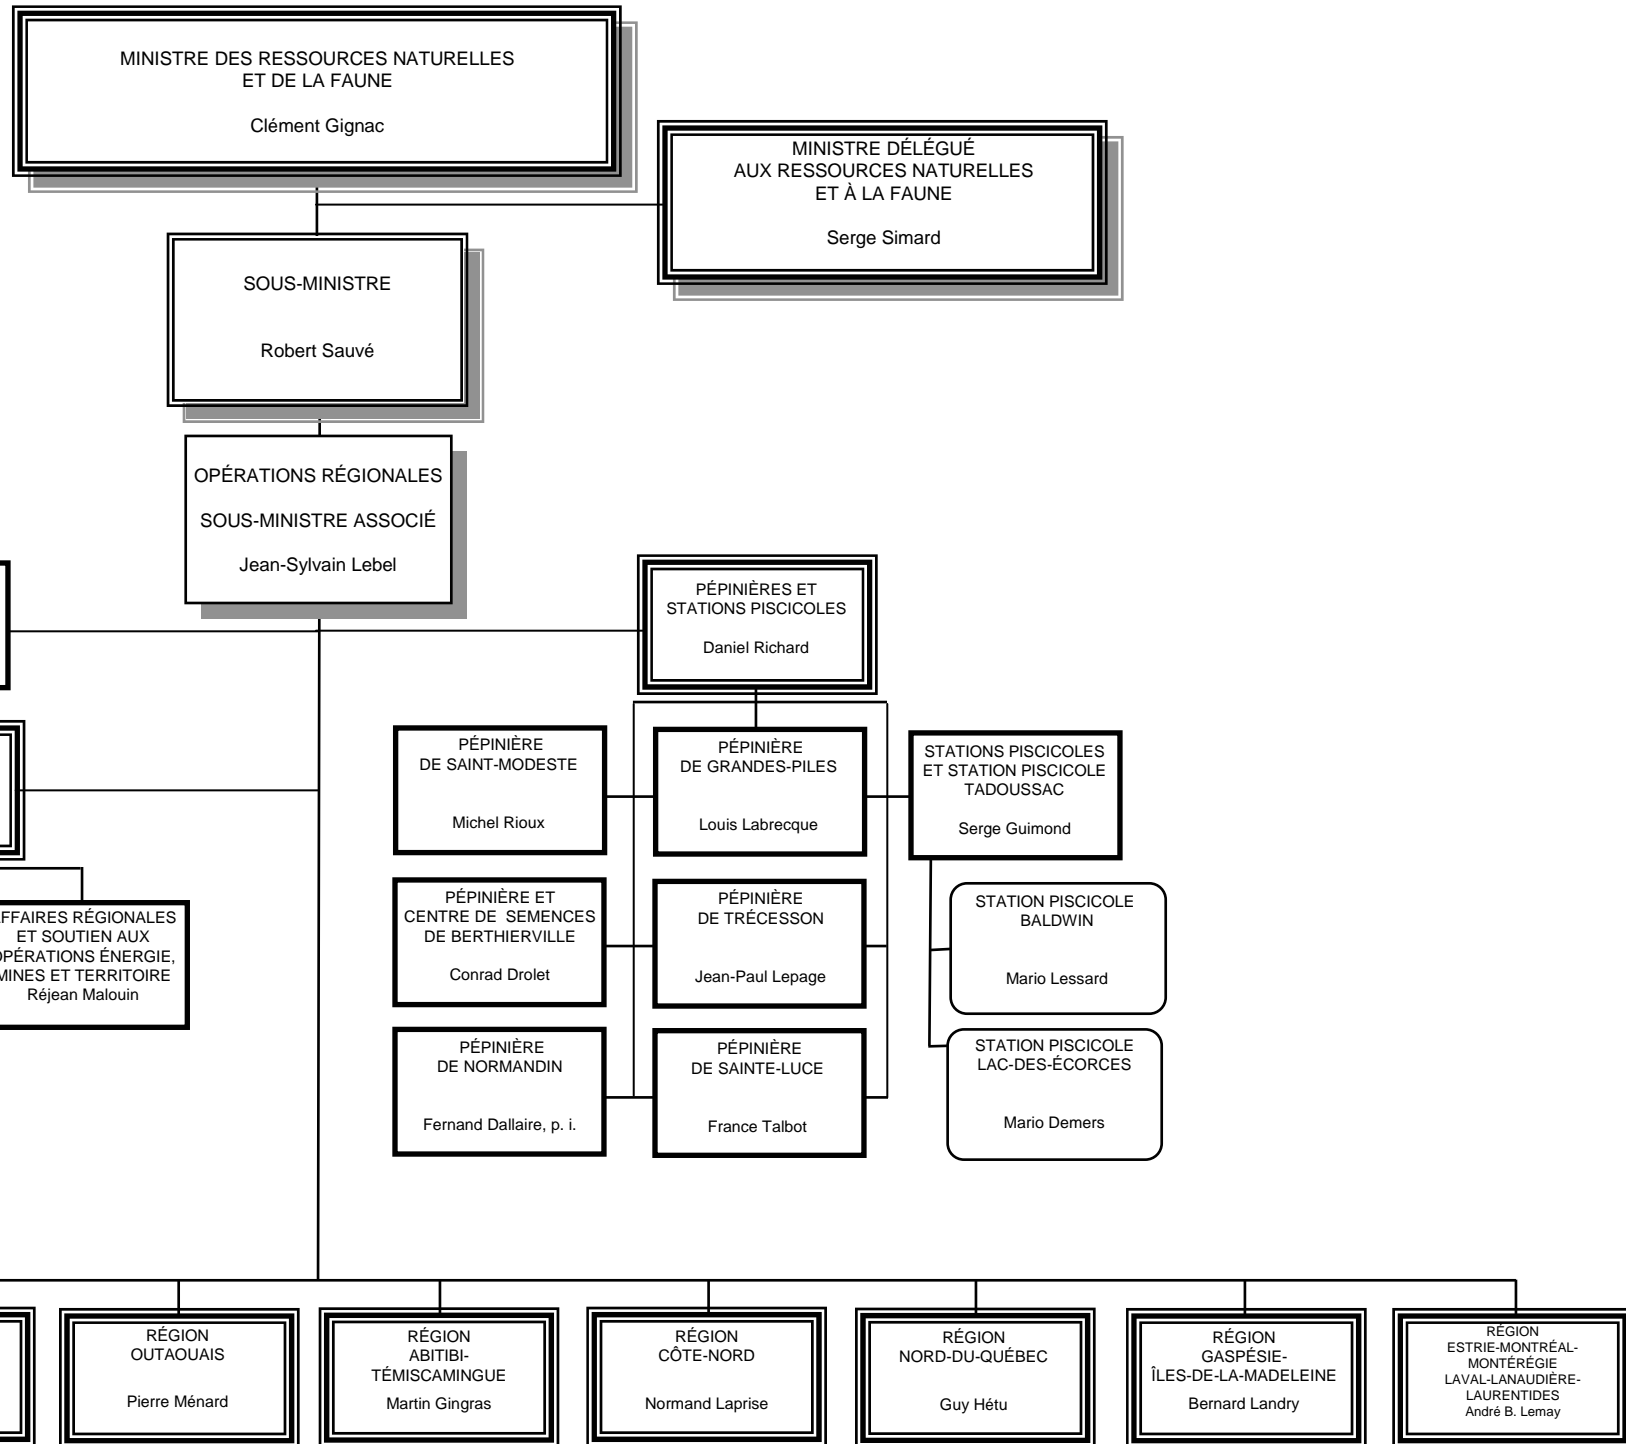

LÉGENDE DE LA STRUCTURE

p. i. = par intérim      - - - = lien hiérarchique avec un autre M/O

UGRNF = Unité de gestion des ressources naturelles et de la faune

LÉGENDE DE LA STRUCTURE

p. i. = par intérim      - - - = lien hiérarchique avec un autre M/O

UGRNF = Unité de gestion des ressources naturelles et de la faune

LÉGENDE DE LA STRUCTURE

p. i. = par intérim      - - - = lien hiérarchique avec un autre M/O

UGRNF = Unité de gestion des ressources naturelles et de la faune

LÉGENDE DE LA STRUCTURE

p. i. = par intérim      - - - = lien hiérarchique avec un autre M/O

UGRNF = Unité de gestion des ressources naturelles et de la faune